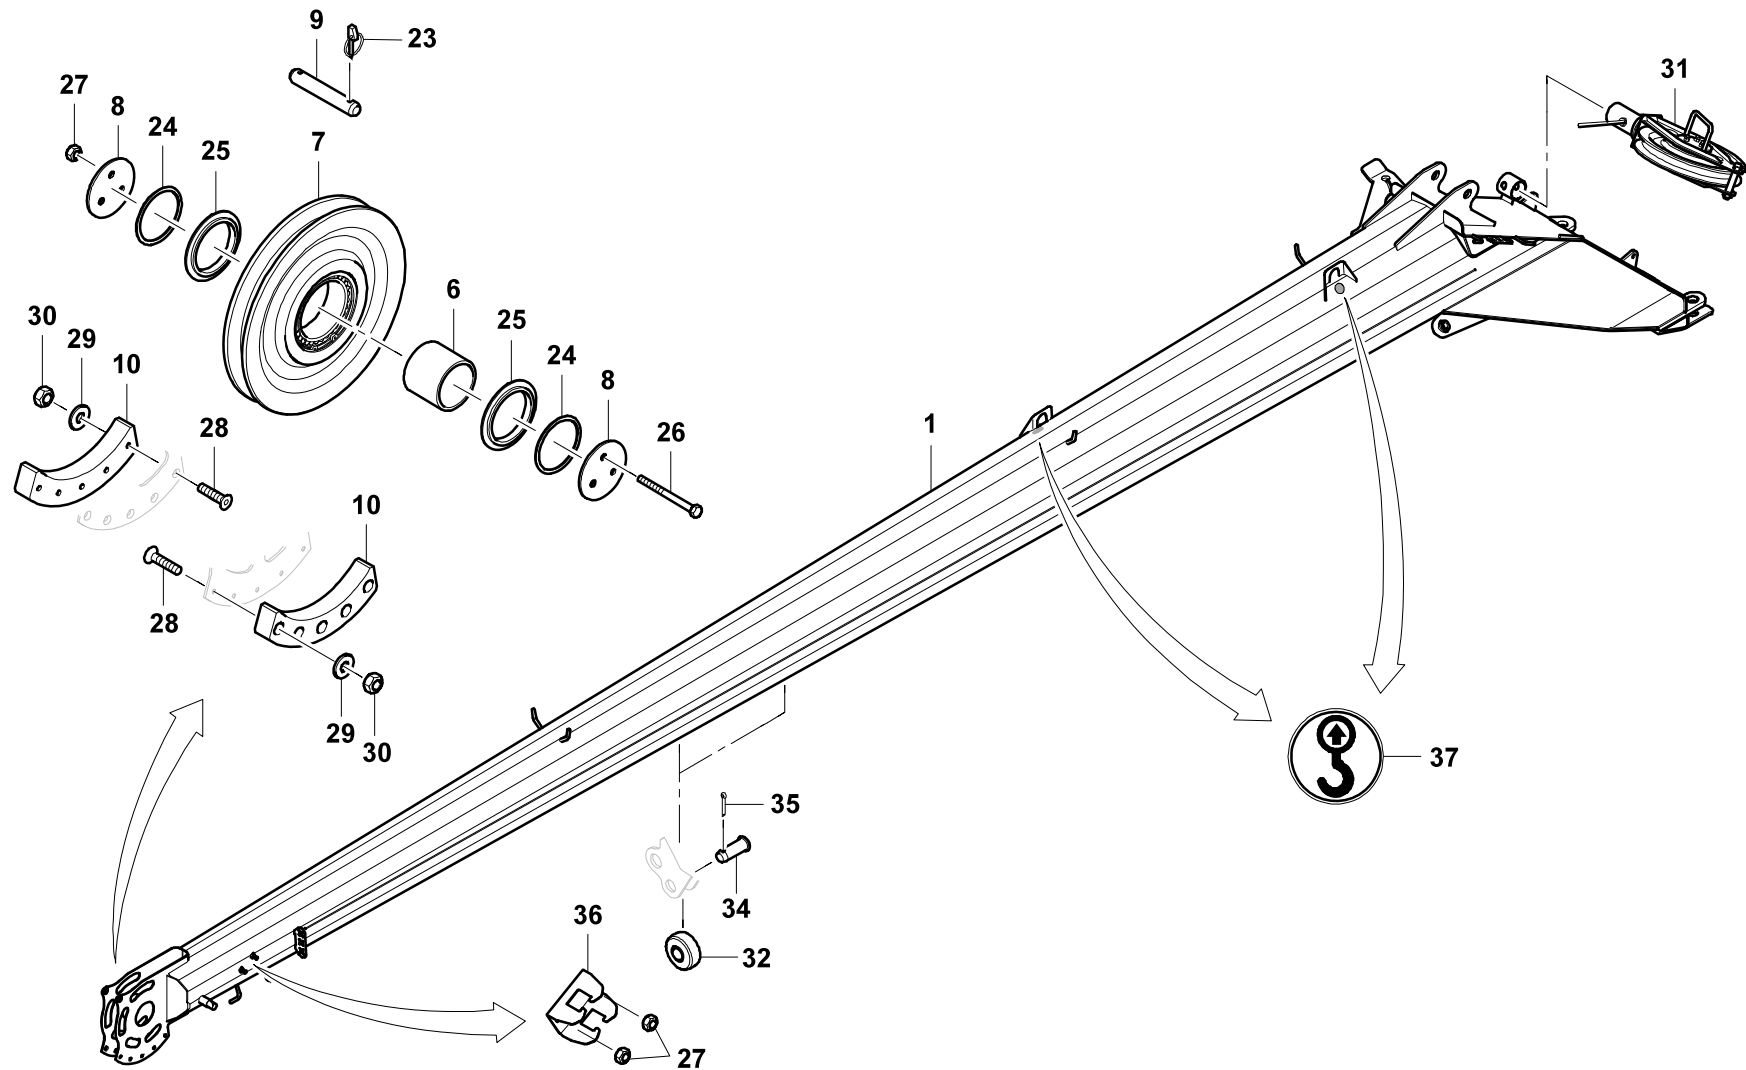

GROVE

SPITZENAUSLEGER 8M

JIB 8M

BILDTADEL
PICTORIAL DISPLAY

08.20

4277900-ETL H

1/2

GMK 3060-2
CAB 2020

GROVE

SPITZENAUSLEGER 8M

JIB 8M

BILDTADEL
PICTORIAL DISPLAY

08.20

4277900-ETL H

2/2

GMK 3060-2
CAB 2020